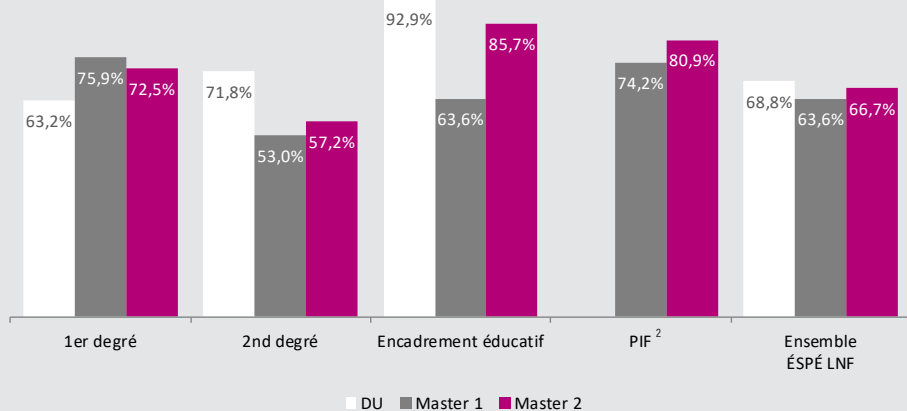

PROFESSIONS DES PARENTS

Cadres et professions intellectuelles supérieures	23,9 %
Ouvriers	22,6 %
Professions intermédiaires	14,7 %
Employés	12,9 %
Retraités	12,0 %
Autres personnes sans activité professionnelle	7,4 %
Artisans, commerçants et chefs d'entreprise	5,2 %
Agriculteurs exploitants	1,3 %

BOURSIERS

NON
68,1 %

OUI
31,9 %

HÉBERGEMENT

Logement personnel	48,6 %
Chez les parents	42,1 %
Chambre étudiante	2,5 %
Foyer agréé	0,1 %
HLM CROUS	0,8 %
Résidence universitaire	2,6 %
Autre mode	3,3 %

96 % originaires de la région des Hauts-de-France

RÉUSSITE

1 767 diplômes délivrés en 2018 ¹

1 146 Masters
621 DU

¹ Hors inscription annulée et IFP

TAUX DE RÉUSSITE

² Pratiques et ingénierie de la formation

DEVENIR DES DIPLÔMÉS PROMO 2015

825 Étudiants en Master MEÉF sont diplômés en 2015 (hors IFP)

212 Diplômés ont poursuivi leurs études 2 ans après le Master (25,7%)

613*

98 % Insérés

90,6 % Emplois stables

96,6 % Cadres et professions intermédiaires

97 % Emplois dans le secteur public

93,8 % Diplômés à temps plein